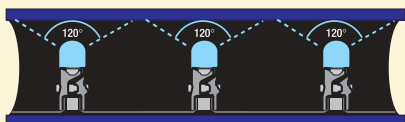

- 36 светодиодов на метр
- низкое тепловыделение
- сверкающий и сияющий свет
- цветовой эффект ярких светодиодов

Эффект прожектора

Расстояние между диодами 2,77 см

НАРУЖНОЕ ИСПОЛЬЗОВАНИЕ

Для использования внутри и вне помещений

КЛАСС ЗАЩИТЫ IP44

Водонепроницаем

НАПРЯЖЕНИЕ ПИТАНИЯ 230В

Непосредственное включение – трансформатор не нужен!

QUICK FIX® (зарегистрированная торговая марка) Системы Быстросоединяемые системы для любой погоды