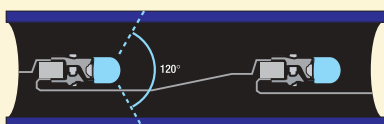

Мягкий наружный свет
Расстояние между диодами: 4,16 см

НАРУЖНОЕ ИСПОЛЬЗОВАНИЕ
Для использования внутри и вне помещений

КЛАСС ЗАЩИТЫ IP44
Водонепроницаем

НАПРЯЖЕНИЕ ПИТАНИЯ 230В
Непосредственное включение – трансформатор не нужен!