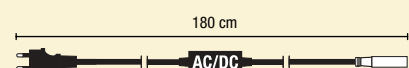

Остальные аксессуары на стр. 94-95