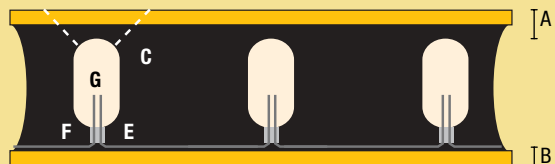

FUSED BULB

Защита от короткого замыкания
Лампочки с предохранителем

НАРУЖНОЕ ИСПОЛЬЗОВАНИЕ
Для использования внутри и вне помещений

КЛАСС ЗАЩИТЫ IP44
Водонепроницаем

МК-ILLUMINATION

- A - большое расстояние между лампочками и расстояние до поверхности трубки
- B - большое расстояние между кабелем и поверхностью трубки
- C - расширенный световой угол
- D - паяные контакты
- E - увеличенная длина поверхности обжимных трубок
- F - гальванизированные и изолированные кабели
- G - лампочки с предохранителями - „Just-One-Stops-Working“

ROPE LIGHT ВООБЩЕ

- A - малое расстояние между лампочками и расстояние до поверхности трубки
лампочки могут выдавиться через ПВХ
- B - малое расстояние между кабелем и поверхностью трубки
- C - узкий световой угол
- D - скрученные соединения – опасность повреждения
- E - укороченные или отсутствующие обжимные трубки - опасность повреждения
- F - неадекватная изоляция кабеля может привести к окислению
- G - лампочки не защищены - 36 штук сгорают за раз (= 1м)