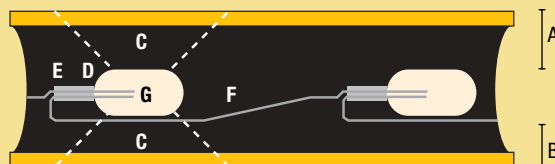

FUSED BULB

Защита от короткого замыкания
Лампочки с предохранителем

НАРУЖНОЕ ИСПОЛЬЗОВАНИЕ
Для использования внутри и вне помещений

КЛАСС ЗАЩИТЫ IP44
Водонепроницаем

МК-ILLUMINATION

- A - большое расстояние между лампочками и расстояние до поверхности трубки
- B - большое расстояние между кабелем и поверхностью трубки
- C - расширенный световой угол
- D - паяные контакты
- E - увеличенная длина поверхности обжимных трубок
- F - гальванизированные и изолированные кабели
- G - лампочки с предохранителями - „Just-One-Stops-Working“

ROPE LIGHT ВООБЩЕ

- A - малое расстояние между лампочками и расстояние до поверхности трубки
лампочки могут выдавиться через ПВХ
- B - малое расстояние между кабелем и поверхностью трубки
- C - узкий световой угол
- D - скрученные соединения – опасность повреждения
- E - укороченные или отсутствующие обжимные трубки - опасность повреждения
- F - неадекватная изоляция кабеля может привести к окислению
- G - лампочки не защищены - 36 штук сгорают за раз (= 1м)