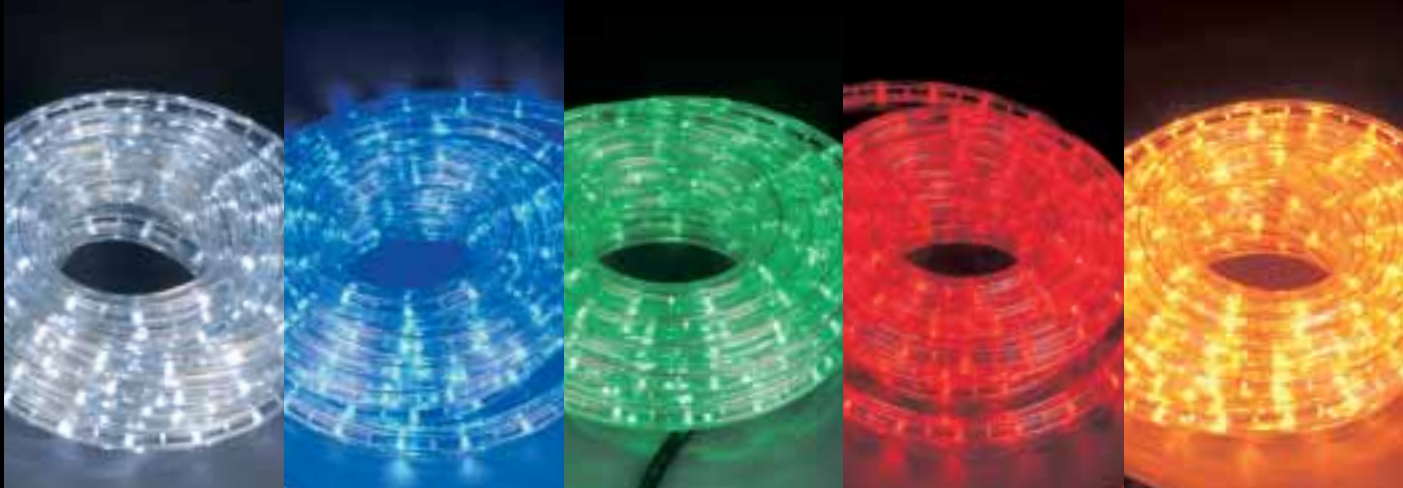

Перед включением всегда убедитесь, что контакты расположены в правильном порядке.

LED ROPE LIGHT 36

45 м Рулон

248-001

LED44M-H-230VTR

Цвет: белый

248-002

LED44MH-H-230VBL

Цвет: голубой

248-004

LED44M-H-230VGR

Цвет: зелёный

ø 13 mm, 230 В

макс. длина: 90 м = 2 рулона

Длина секции: 1,5 м

4,6 Вт/м, 36 LEDs/м

44 м Рулон

248-005

LED44M-H-230VRO

Цвет: красный

248-003

LED44M-H-230VAM

Цвет: янтарный

ø 13 mm, 230 В

макс. длина: 88 м = 2 рулона

Длина секции: 2 м

4,6 Вт/м, 36 LEDs/м

LED QUICK FIX® СОЕДИНЕНИЯ

с AC/DC конвертором (на стр. 10)

014-245

Цвет кабеля: чёрный

014-247

Цвет кабеля: белый

макс. 2 рулона

LED ОСНОВНОЙ НАБОР ДЛЯ СОЕДИНЕНИЯ

444-001

LEDDLG-2W-E

с AC/DC конвертором, колпачок, элемент подачи,

клей и обжимная трубка

Длина: 180 см

Остальные аксессуары на стр. 94-95