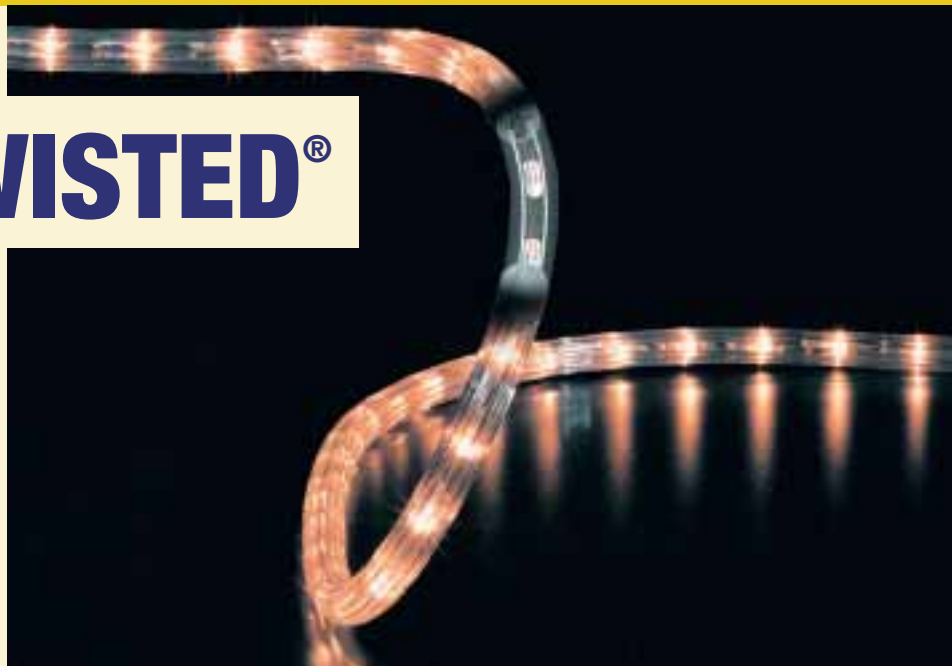

ROMAN TWISTED®

2-WIRE CHASING 230V

- 8 различных эффектов
- уникальная структура поверхности
- блестящий эффект
- великолепная светоотдача
- 2 несущих элемента / ø 13 мм