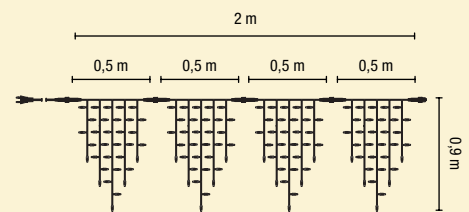

1 цепочка = 4 сегмента по 0,5 м, макс. 4 цепочки (4 x 2 м) в соединении

011-018

IPL-38-20-152-230VWCH

с контроллером (8 программ)

(на стр. 67)

Цвет кабеля: белый

Цвет ламп: прозрачный

Составляющая подвеска 0,5 м

014-230 (SPRIPL3820152WCH)

Размер: 2 x 0,9 м

Количество сегментов: 2

Лампочек на сегмент: 76

Длина на сегмент: 1 м

230 В, 70 Вт, 152 лампы

CHASING