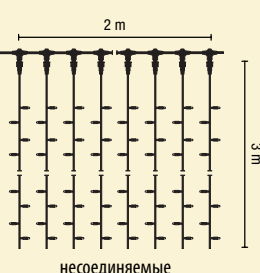

011-013

PL-3825-230VWHCHN

с контроллером (8 программ)
(на стр. 67)

Цвет кабеля: белый

Цвет ламп: прозрачный

Составляющая подвеска 3 м

014-227 (SPRPL3825WHCHN)

Размер: 2 x 3 м

Количество подвесок: 24

Лампочек на подвеску: 38

Длина на подвеску: 3 м

230 В, 390 Вт, 912 ламп

CHASING