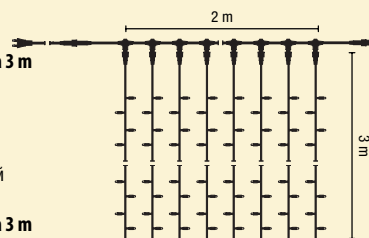

011-012

PL-3825-230VGR

Цвет кабеля: темнозелёный

Цвет ламп: прозрачный

Составляющая подвеска 3 м

014-222 (SPRPL3825GR)

Размер: 2 x 3 м

Количество подвесок: 24

Лампочек на подвеску: 38

Длина на подвеску: 3 м

230 В, 390 Вт, 912 ламп

макс. 4 шторы (4 x 2 м) в соединении