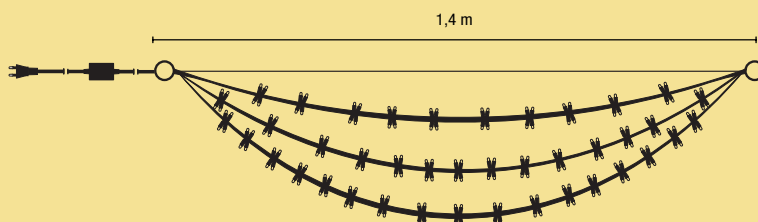

1. 1 комбинация (случайная)
2. 2 волны
3. 3 последовательность
4. 4 свечение
5. 5 переключение/вспыхивание
6. 6 медленное включение
7. 7 мерцание
8. 8 постоянно включен