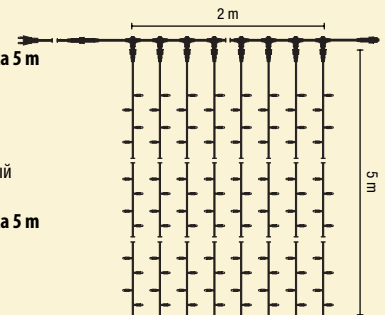

011-033

PL-5325-230VGR

Цвет кабеля: темнозелёный

Цвет ламп: прозрачный

Составляющая подвеска 5 м

014-224 (SPRPL5325GR)

Размер: 2 x 5 м

Количество подвесок: 24

Лампочек на подвеску: 53

Длина на подвеску: 5 м

230 В, 552 Вт, 1272 ламп

макс. 2 шторы (2 x 2 м) в соединении