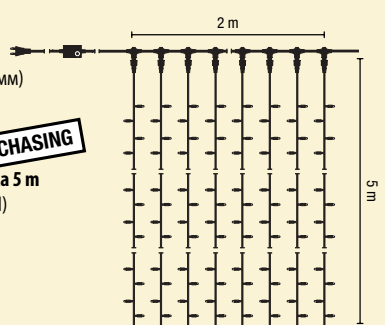

011-027

PL-3825-230VWHCHN

с контроллером (8 программ)
(на стр. 67)

Цвет кабеля: белый

Цвет ламп: прозрачный

Составляющая подвеска 5 м

014-228 (SPRPL5325WHCHN)

Размер: 2 x 5 м

Количество подвесок: 24

Лампочек на подвеску: 53

Длина на подвеску: 5 м

230 В, 773 Вт, 1272 ламп

CHASING