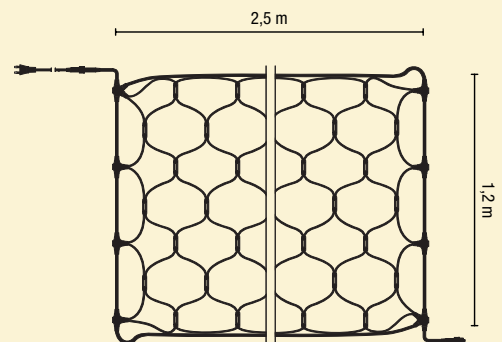

1 сеть = 2,5 м, макс. 5 сетей (5 x 2,5 м) в соединении