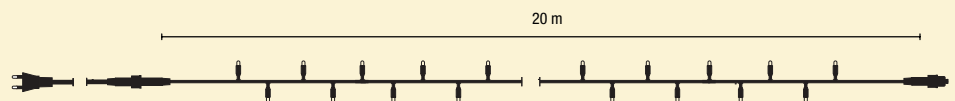

## 011-008

PL-190-230VGR

Цвет кабеля: темнозелёный

Цвет ламп: прозрачный

Длина: 20 м

Количество сегментов: 1

Лампочек на сегмент: 190

230 В, 81 Вт, 190 ламп

1 цепочка = 20 м, макс. 3 цепочки (3 x 20 м) в соединении