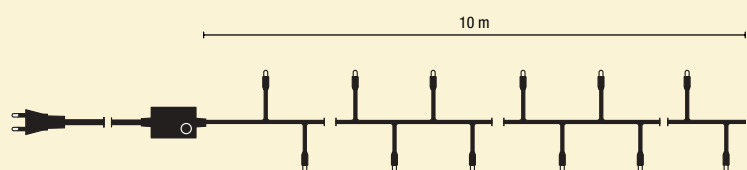

### 011-025

TW-180-230VMC

Цвет кабеля: темнозелёный  
Цвет ламп: многоцветный

CHASING

Длина: 10 м  
Количество сегментов: 1  
Лампочек на сегмент: 180  
230 В, 74 Вт, 180 ламп

Контроллер с 8 программами присоединен к изделию