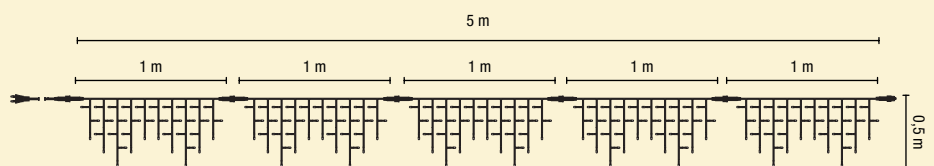

1 цепочка = 5 сегментов по 1 м, макс. 4 цепочки (4 x 5 м) в соединении