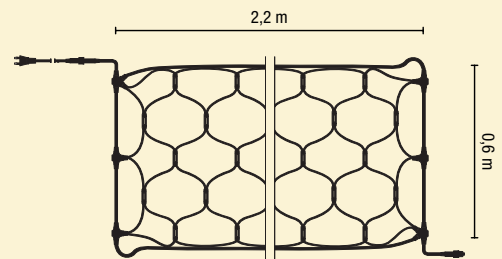

1 сеть = 2,2 м, макс. 5 сетей (5 x 2,2 м) в соединении

011-022

ML-120-230VWH

Цвет кабеля: белый

Цвет ламп: прозрачный

011-035

ML-120-230VGR

Цвет кабеля: темнозелёный

Цвет ламп: прозрачный

Размер: 2,5 x 1,2 м

Количество сегментов: 1

Лампочек на сегмент: 406

Длина на сегмент: 2,5 м

230 В, 184 Вт, 406 ламп