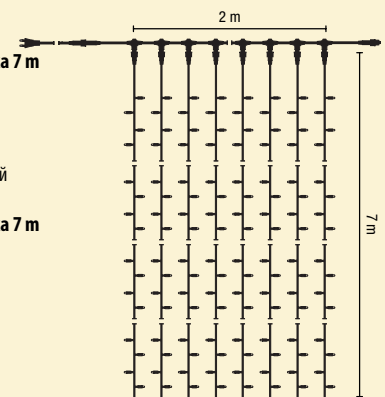

011-034

PL-7620-230VGR

Цвет кабеля: темнозелёный

Цвет ламп: прозрачный

Составляющая подвеска 7 м

014-226 (SPRPL7620GR)

Размер: 2 x 7 м

Количество подвесок: 20

Лампочек на подвеску: 76

Длина на подвеску: 7 м

230 В, 600 Вт, 1520 ламп

макс. 2 шторы (2 x 2 м) в соединении