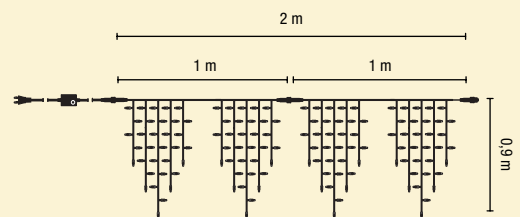

Размер: 2 x 0,9 м

Количество сегментов: 2

Лампочек на сегмент: 76

Длина на сегмент: 1 м

230 В, 70 Вт, 152 лампы

**CHASING**

1 цепочка = 2 сегмента по 1 м, макс. 4 цепочки в соединении