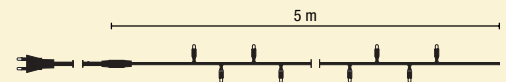

## 011-005

PL-50-230VCL

Цвет кабеля: темнозелёный

Цвет ламп: прозрачный

Длина: 5 м

Количество сегментов: 1

Лампочек на сегмент: 50

230 В, 19 Вт, 50 ламп