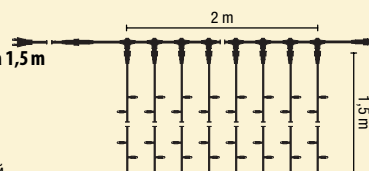

011-010

PL-3813-230VGR

Цвет кабеля: темнозелёный

Цвет ламп: прозрачный

Составляющая подвеска 1,5 м

014-220 (SPRPL3813GR)

Размер: 2 x 1,5 м

Количество подвесок: 24

Лампочек на подвеску: 19

Длина на подвеску: 1,5 м

230 В, 195 Вт, 456 ламп

макс. 5 шторы (5 x 2 м) в соединении