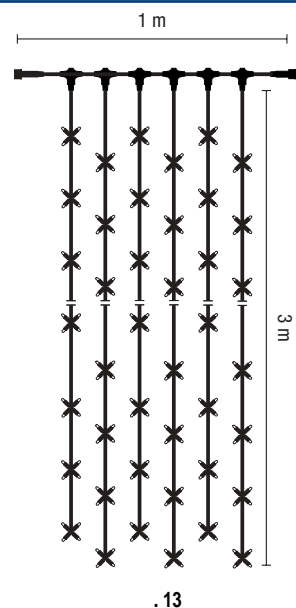

FROSTED LED MAGIC DRAPE LITE® 240

018-074
LEDMDLR-240-230VWHWH
: 1m x 3m
: 6
: 40
: 3.00 m
230 V, 24 W, : 240

018-072
LEDMDLR-240-230VWHPI
: 1m x 3m
: 6
: 40
: 3.00 m
230 V, 60 W, : 240