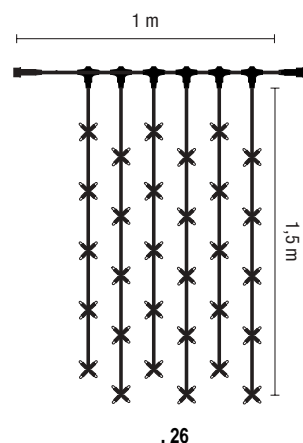

- QUICK FIX®

-
-
-
-

IP44

2

230

FROSTED LED MAGIC DRAPE LITE® 120

018-073  
LEDMDLR-120-230VWHWH
 : 1m x 1.5m
 : 6
 : 20
 : 1.50 m
 230 V, 12 W, : 120
 2 = 1

018-071  
LEDMDLR-120-230VWHPI
 : 1m x 1.5m
 : 6
 : 20
 : 1.50 m
 230 V, 15 W, : 120
 2 = 1