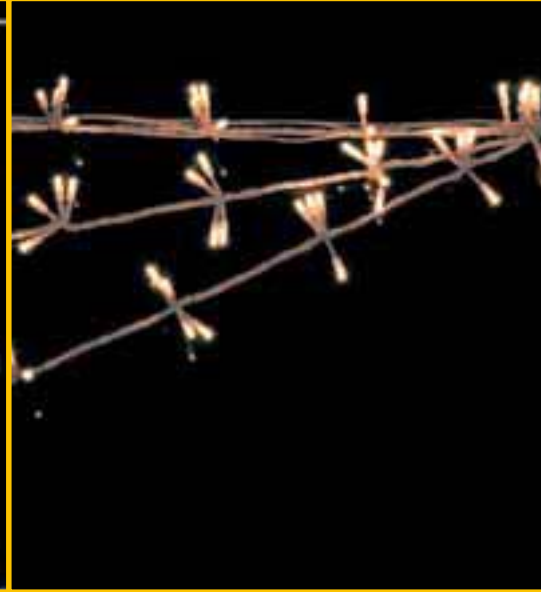

MAGIC STRING LITE® 68 - 69
MAGIC DRAPE LITE® 70 - 73
MAGIC GARLAND LITE® 74 - 75

MAGIC

LED FROSTED

QUICK FIX®

MAGIC STRING LITE®

Rubber 230V

- QUICK FIX®

-
-
-
-

IP44

2

230

MAGIC STRING LITE® 144

012-107  
 MSLR-144-230VGR
 : 6m
 : 1
 : 144
 : 6.00 m
 230 V, 105 W, : 144

QUICK FIX® Main Connector

014-233  SHUKO QUICK FIX®

MAGIC STRING LITE® 144

018-075  
 : 6m
 : 1
 : 144
 : 6.00 m
 230 V, 10 W, : 144

QUICK FIX® Main Connector

014-418  SHUKO QUICK FIX®

MAGIC DRAPE LITE®

Rubber 230V

- QUICK FIX®

-
-
-
-

IP44