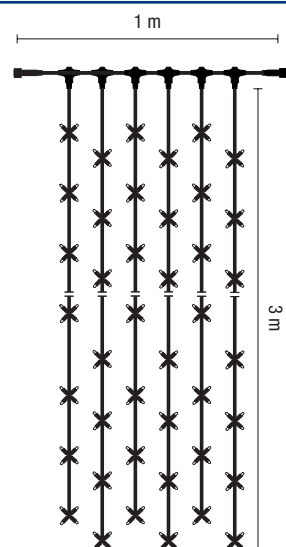

018-075  
 : 6m
 : 1
 : 144
 : 6.00 m
 230 V, 10 W, : 144

QUICK FIX® Main Connector

014-418  SHUKO QUICK FIX®

MAGIC DRAPE LITE®

Rubber 230V

- QUICK FIX®

-
-
-
-

IP44

2

230

MAGIC DRAPE LITE® 120

012-103  
MDLR-120-230VGR
 : 1m x 1.5m
 : 6
 : 20
 : 1.50 m
 230 V, 110 W, : 120
 2 = 1

012-104  
MDLR-120-230VWH
 : 1m x 1.5m
 : 6
 : 20
 : 1.50 m
 230 V, 110 W, : 120
 2 = 1

014-318
 1.5 m

014-319
 1.5 m

1 = 6 1.5 , .20

MAGIC DRAPE LITE® 240

012-105  
MDLR-240-230VGR
 : 1m x 3m
 : 6
 : 40
 : 3.00 m
 230 V, 220 W, : 240

012-106  
MDLR-240-230VWH
 : 1m x 3m
 : 6
 : 40
 : 3.00 m
 230 V, 220 W, : 240