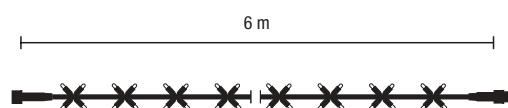

IP44

2

230

MAGIC STRING LITE® 144

012-107  
 MSLR-144-230VGR
 : 6m
 : 1
 : 144
 : 6.00 m
 230 V, 105 W, : 144

QUICK FIX® Main Connector

014-233  SHUKO QUICK FIX®

MAGIC STRING LITE® 144