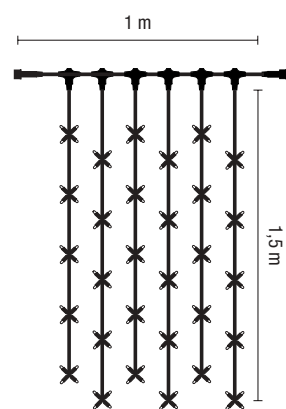

018-075  
 : 6m
 : 1
 : 144
 : 6.00 m
 230 V, 10 W, : 144

QUICK FIX® Main Connector

014-418  SHUKO QUICK FIX®

MAGIC DRAPE LITE®

Rubber 230V

- QUICK FIX®

-
-
-
-

IP44

2

230

MAGIC DRAPE LITE® 120

012-103  
MDLR-120-230VGR
 : 1m x 1.5m
 : 6
 : 20
 : 1.50 m
 230 V, 110 W, : 120
 2 = 1

012-104  
MDLR-120-230VWH
 : 1m x 1.5m
 : 6
 : 20
 : 1.50 m
 230 V, 110 W, : 120
 2 = 1

014-318
 1.5 m

014-319
 1.5 m

1 = 6 1.5 , .20

MAGIC DRAPE LITE® 240

012-105  
MDLR-240-230VGR
 : 1m x 3m
 : 6
 : 40
 : 3.00 m
 230 V, 220 W, : 240

012-106  
MDLR-240-230VWH
 : 1m x 3m
 : 6
 : 40
 : 3.00 m
 230 V, 220 W, : 240