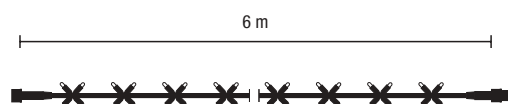

MAGIC STRING LITE® 144

018-075
: 6m
: 1
: 144
: 6.00 m
230 V, 10 W, : 144